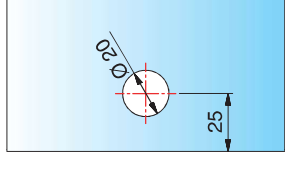

Glasbearbeitung für 6/8/10 mm