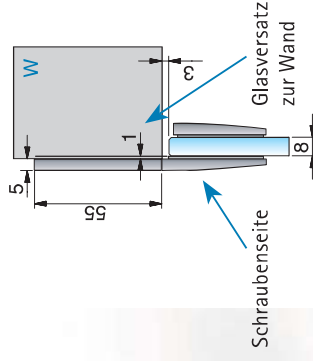

Glasbearbeitung für 6/8/10 mm

Glasbearbeitung für 6/8/10 mm

Art.-Nr.

8110ZN5

8110ZN1

8110ZNPVD22

Oberfläche

glanzverchromt

mattverchromt

Edelstahloptik

Glasdicke

6/8/10 mm

Artikelbezeichnung

Längsverbinder,

Glas-Wand 180°

Merkmale

Wandbefestigung mit Langlochverstellung

mit Abdeckplatte, Schraubenseite rechts und

links verwendbar

VE/Stück

1/2