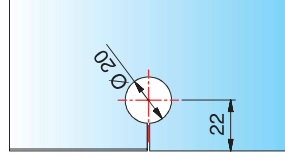

Glasbearbeitung für 6/8/10 mm