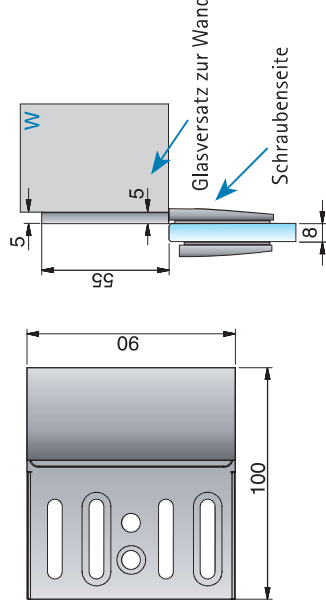

Glasbearbeitung für 6/8/10 mm

Glasbearbeitung für 6/8/10 mm

Art.-Nr.

8110ZN5

8110ZN1

8110ZNPVD22

Oberfläche

glanzverchromt

mattverchromt

Edelstahloptik

Glasdicke

6/8/10 mm

Artikelbezeichnung

Längsverbinder,

Glas-Wand 180°

Merkmale

Wandbefestigung mit Langlochverstellung

mit Abdeckplatte, Schraubenseite rechts und

links verwendbar

VE/Stück

1/2